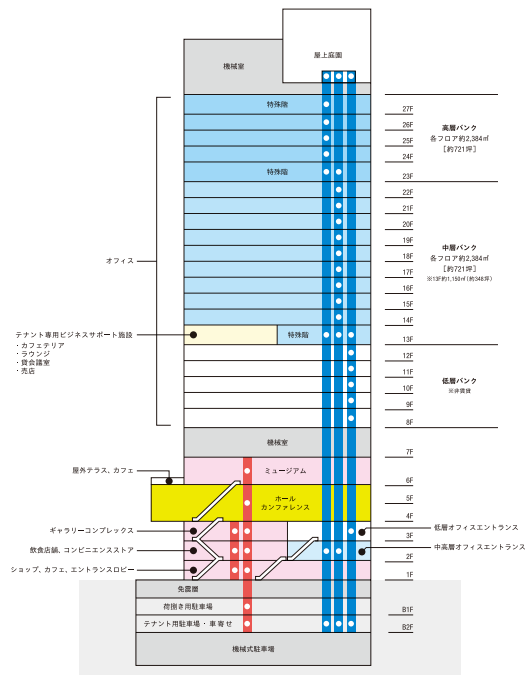

TODA HALL & CONFERENCE TOKYO

- 〕 R山手線・京浜東北線など「東京」駅八重洲中央口から徒歩7分
- 〕 R東海道新幹線など「東京」駅八重洲中央口から徒歩7分
- 東京メトロ丸の内線「東京」駅八重洲中央口から徒歩7分
- 東京メトロ銀座線「京橋」駅から徒歩3分
- 東京メトロ銀座線・東西線「日本橋」駅から徒歩5分
- 都営浅草線「宝町」駅から徒歩7分

〒104-0031
 東京都中央区京橋一丁目7番1号
 TODA BUILDING 4階 (2024年秋竣工予定)
 (運営準備室) TEL:03-6264-6327