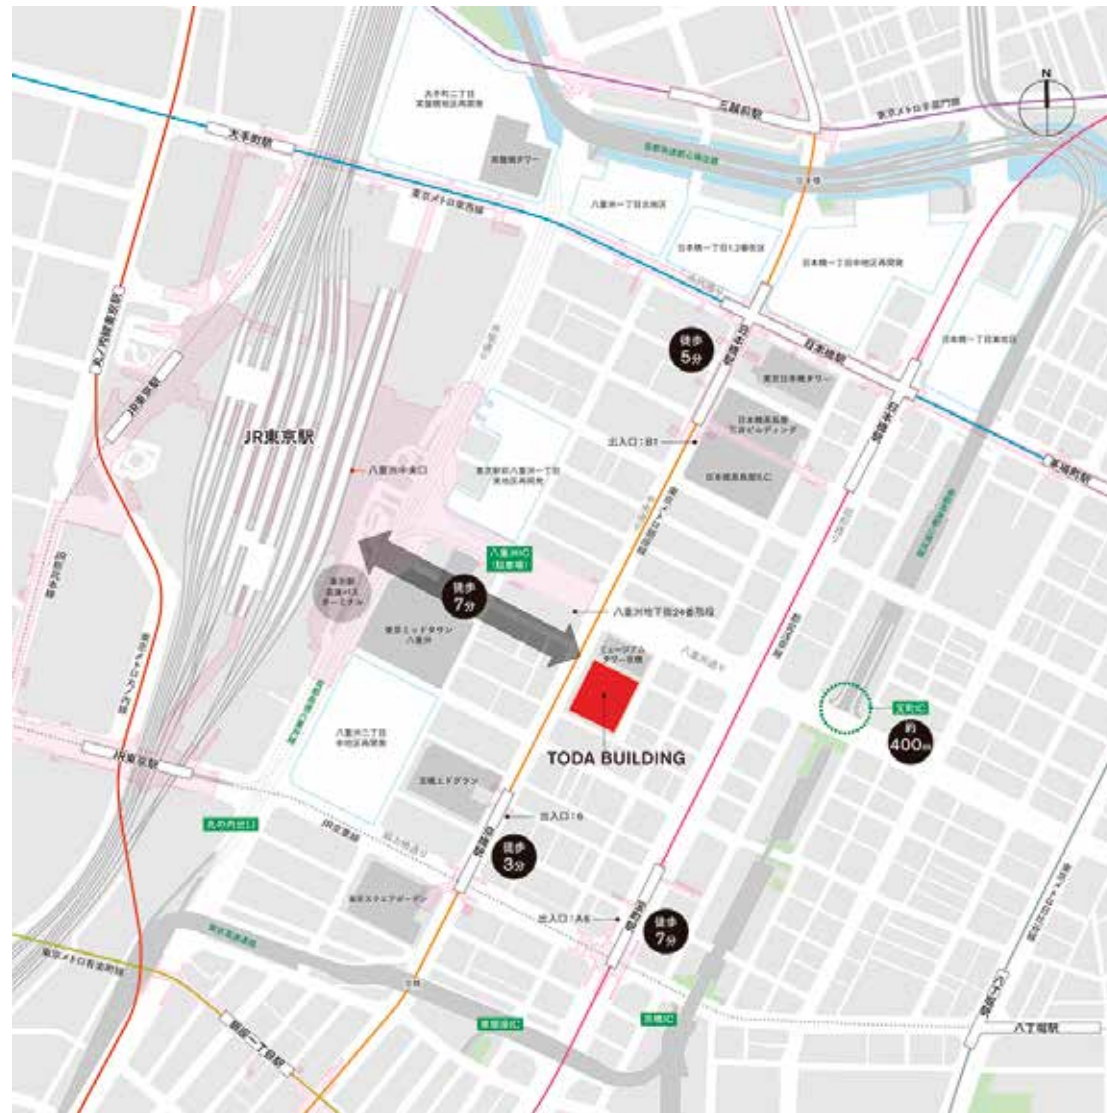

TODA HALL & CONFERENCE TOKYO

- 〕 R山手線・京浜東北線など「東京」駅八重洲中央口から徒歩7分
- 〕 R東海道新幹線など「東京」駅八重洲中央口から徒歩7分
- 東京メトロ丸の内線「東京」駅八重洲中央口から徒歩7分
- 東京メトロ銀座線「京橋」駅から徒歩3分
- 東京メトロ銀座線・東西線「日本橋」駅から徒歩5分
- 都営浅草線「宝町」駅から徒歩7分

〒104-0031
 東京都中央区京橋一丁目7番1号
 TODA BUILDING 4階 (2024年秋竣工予定)
 (運営準備室) TEL:03-6264-6327