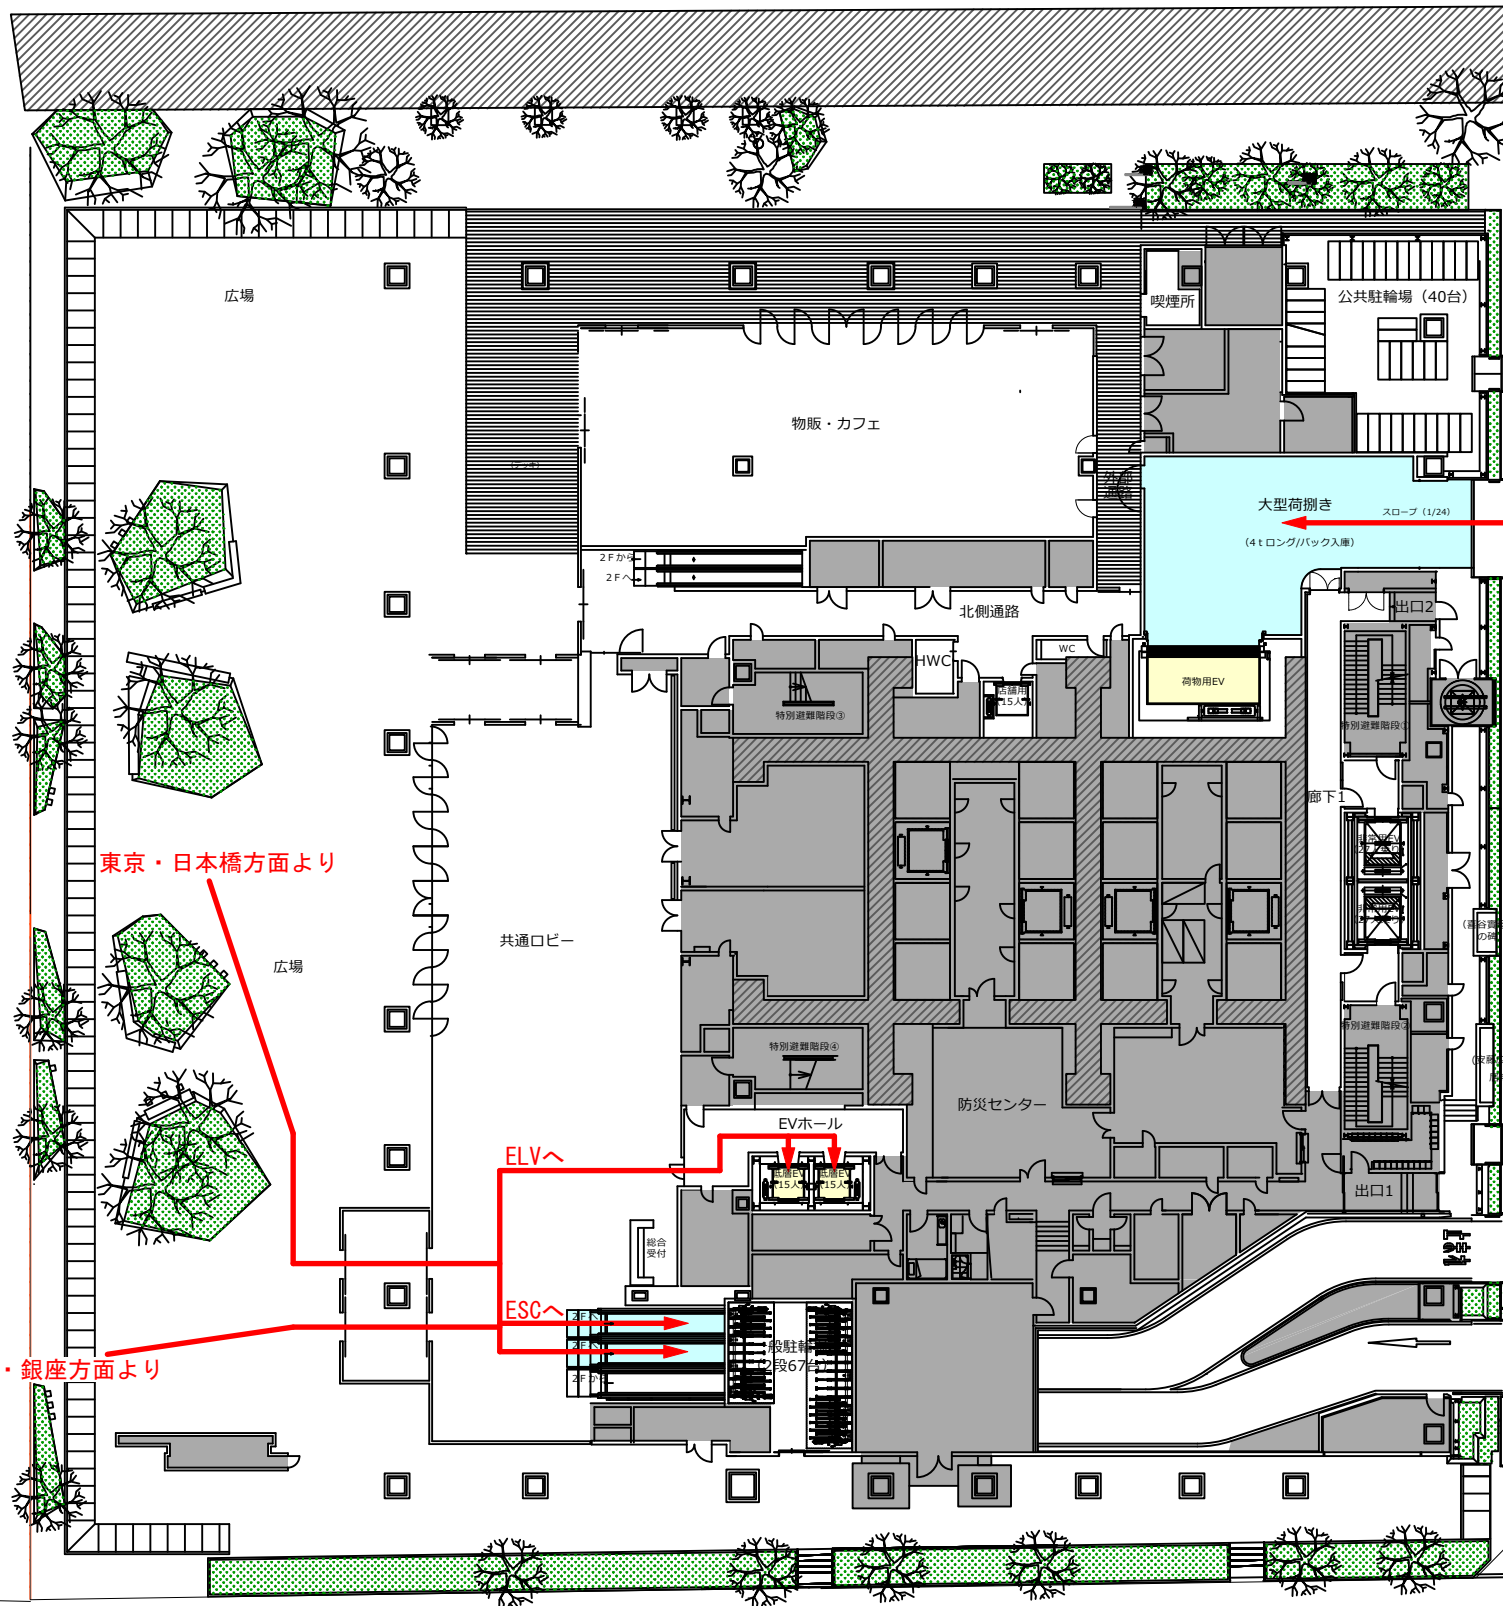

アーティゾン美術館

八重洲通りより

全国信用協会組合本部ビル

八重洲口
大栄ビル

モリイチビル

三井
ガーデンホテル京橋

中央通り
(国道15号)

東京・日本橋方面より

京橋・銀座方面より

区道715号線

区道536号線

三井住友海上テブコビル

- **荷捌所**
4tロングまで入庫可能です
バックで入庫して下さい
※入庫の際は、歩行者誘導スタッフを必ずつけて
ください。
- **搬入ELV**
間口：W5.8m×H3.0m
内寸：W5.8m×D2.4m×H3.0m
※車両搬入の場合はホイールドローリ等をお持ち
の上、搬入してください