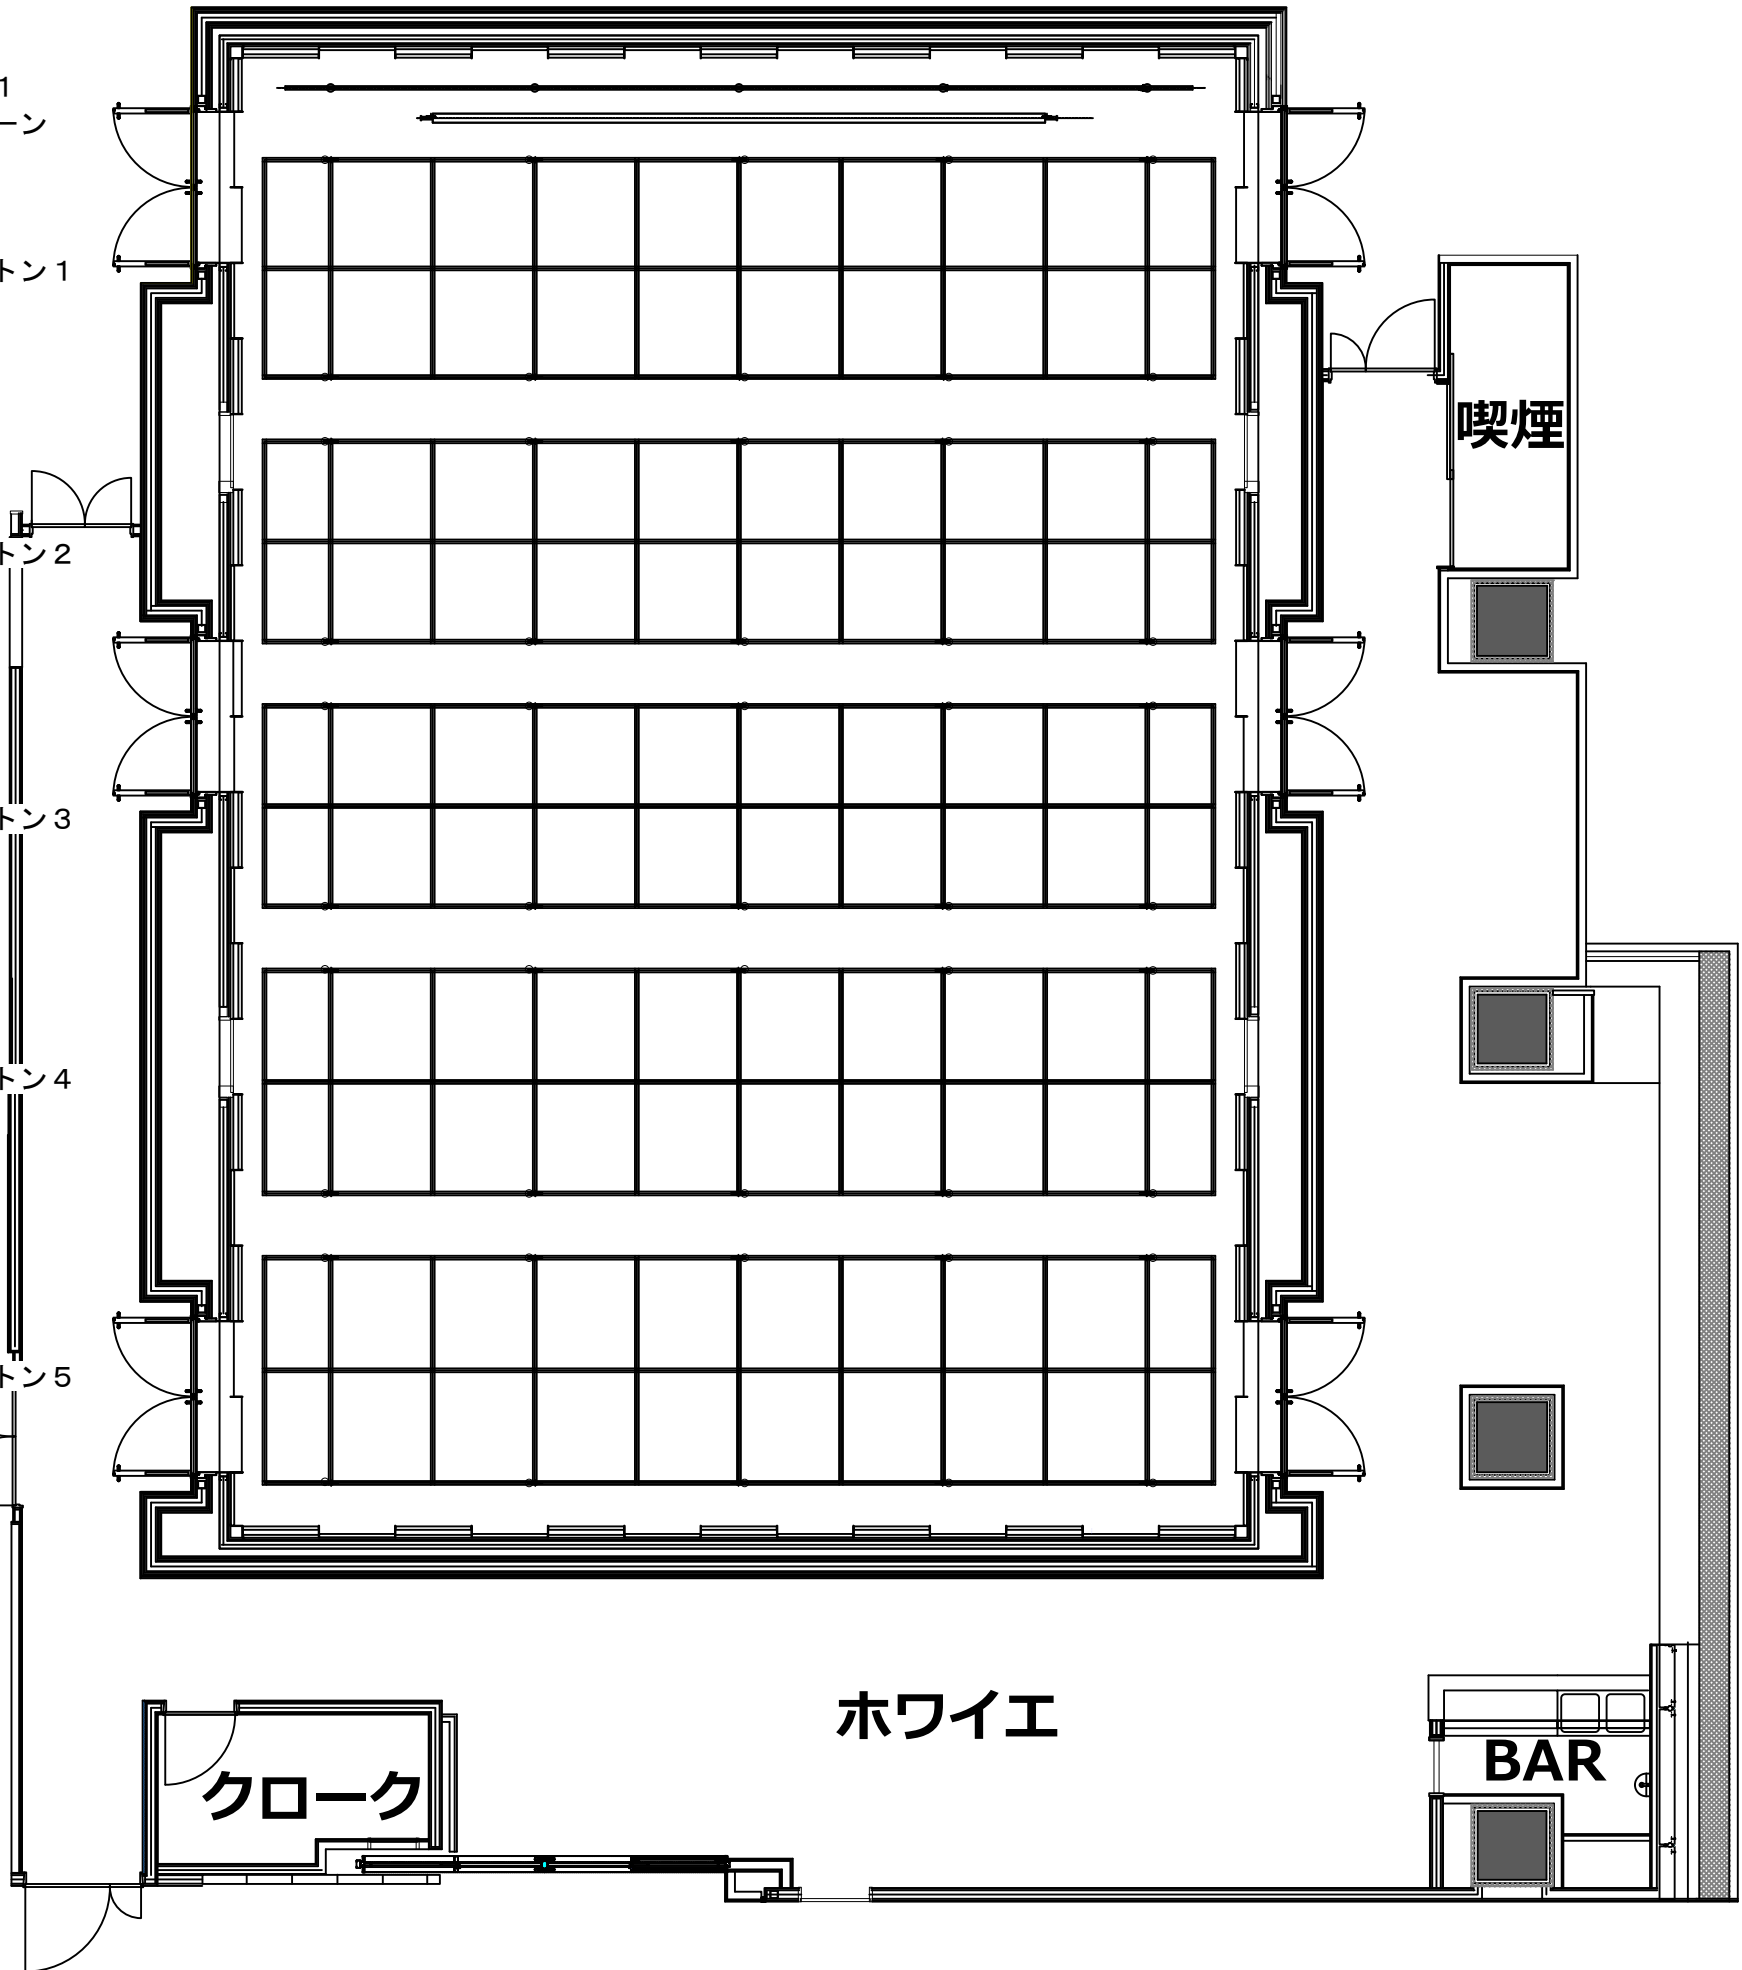

美術ボタン1
昇降スクリーン

グリッドボタン1

グリッドボタン2

グリッドボタン3

グリッドボタン4

グリッドボタン5

喫煙

クローク

BAR

ホワイエ